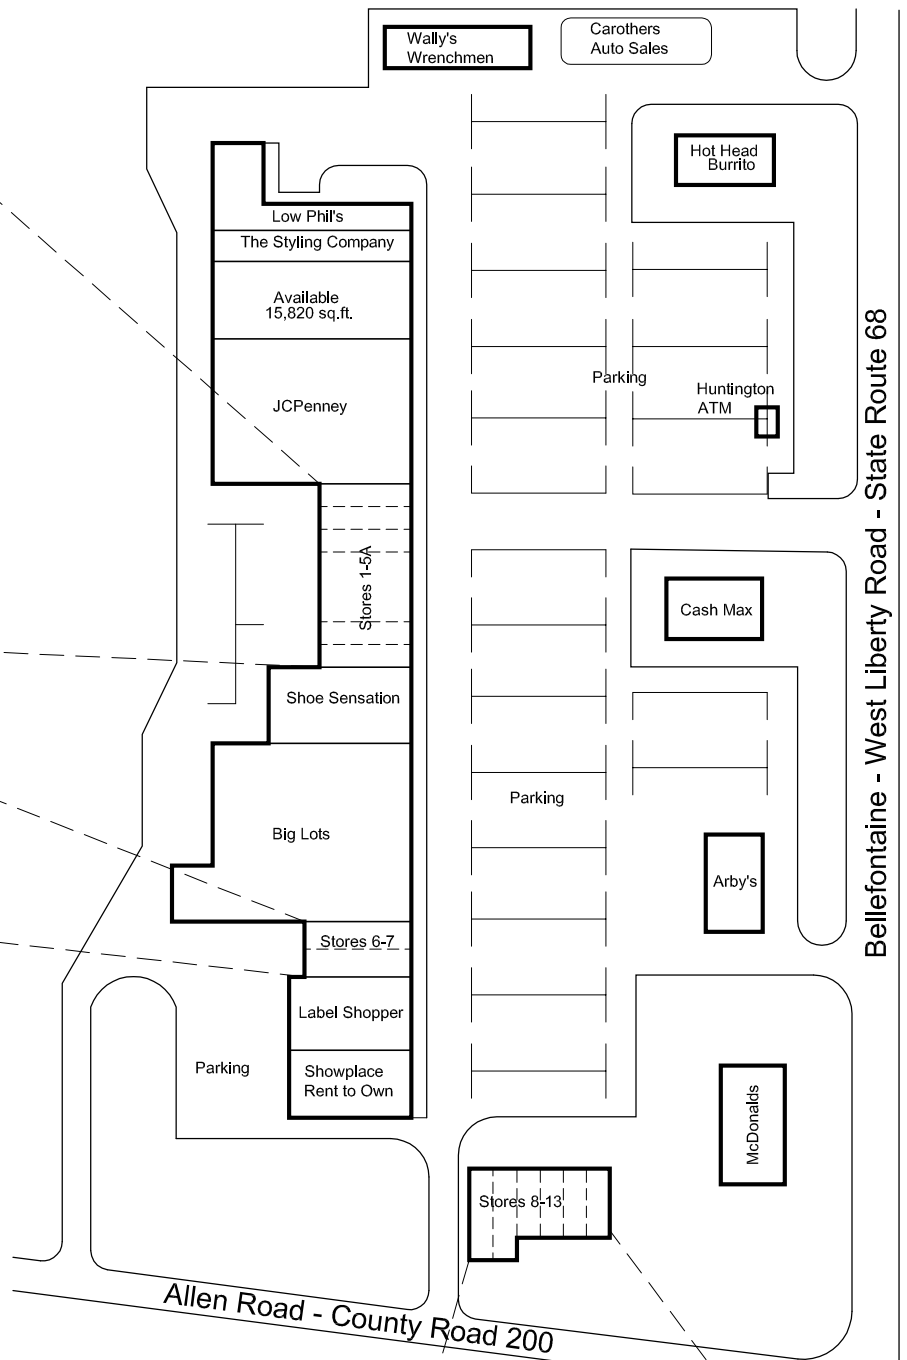

Fontaine Plaza Exhibit "A"

U.S. Route 68 & County Road 200
Bellefontaine, OH 43311

Shop No.	Street Address	Area sq.ft.	Tenant
01	1720 S. Main St.	1,600	Court House Square
02	1722 S. Main St.	1,600	Little Caesar's Pizza
03	1724 S. Main St.	1,600	Buckeye Spirit
04	1730 S. Main St.	4,800	Available
05	1736 S. Main St.	1,600	Verizon Wireless
05A	1738 S. Main St.	1,600	Verizon Wireless
06	1770 S. Main St.	2,500	Yin Da Buffet
07	1790 S. Main St.	2,500	Ohio Automobile Club
08	1860 S. Main St.	1,600	Available
09	1850 S. Main St.	1,600	Available
10	1840 S. Main St.	1,200	Liberty Tax Service
11	1830 S. Main St.	1,200	Haircuts -N-Such
12	1820 S. Main St.	1,200	U.S. Army Recruiters
13	1810 S. Main St.	1,200	Health Food Store